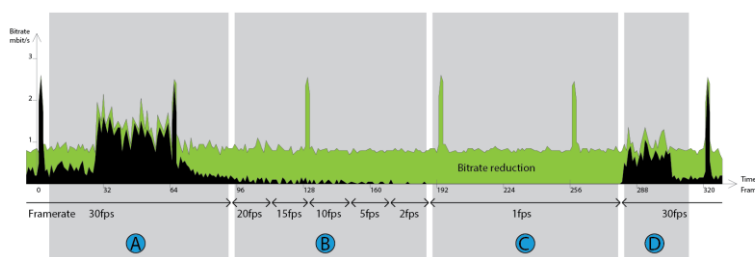

## La nuova modalità Dynamic Frame Rate della tecnologia Axis' Zipstream consente di risparmiare ancora più spazio di archiviazione e occupazione di banda

**Gli ultimi miglioramenti nella tecnologia Axis' Zipstream offrono un risparmio ancora maggiore di spazio di archiviazione e occupazione di banda nelle applicazioni di videosorveglianza, senza sacrificare i dettagli d'immagine importanti. La tecnologia è totalmente compatibile con il popolare standard di compressione video H.264.**

La tecnologia Axis' Zipstream offre risparmi importanti, perché rende necessario meno spazio di archiviazione e permette di utilizzare il sistema esistente con più efficacia. Consente ai clienti di sfruttare l'intera risoluzione della telecamera e le funzionalità avanzate di elaborazione dell'immagine come Wide Dynamic Range (WDR) o la tecnologia Axis' Lightfinder, riducendo al tempo stesso l'occupazione di banda e lo spazio di archiviazione. Per le applicazioni edge storage che salvano i filmati sulle schede di memoria SD delle telecamere, il maggior tempo di archiviazione disponibile è un vantaggio evidente. Per le applicazioni cloud storage, la riduzione dell'occupazione di banda consente upload più affidabili e abbassa i costi della connessione broadband.

La tecnologia Axis' Zipstream isola e preserva i dettagli importanti per le indagini forensi, come volti, tatuaggi o targhe, mentre attenua le aree irrilevanti come pareti bianche, prati e vegetazione per risparmiare occupazione di banda e spazio di archiviazione. La velocità di trasmissione del flusso video viene ridotta applicando gli algoritmi dinamici ROI (Region of Interest), GOP (Group of Pictures) e FPS (Frames per Second). Gli utenti hanno il totale controllo delle impostazioni e possono personalizzare la tecnologia Axis' Zipstream per soddisfare al meglio le loro esigenze di videosorveglianza.