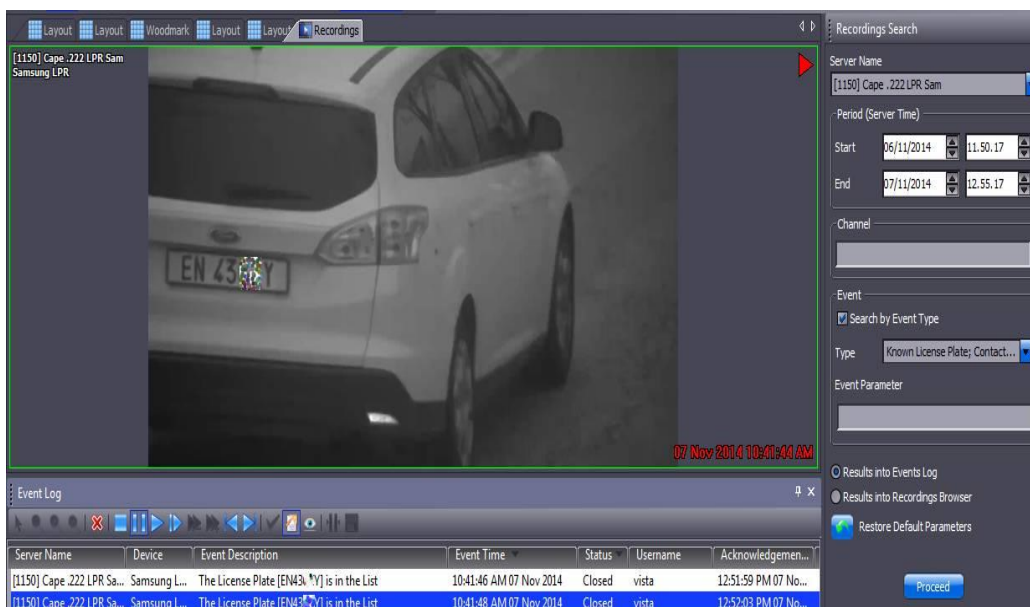

ANTEPRIMA MONDIALE a FIERA SICUREZZA 2014 con ARTECO e SAMSUNG

SAMSUNG pochi giorni fa ha anticipato che il filo conduttore dell'ormai imminente edizione 2014 di SICUREZZA sarà "Beyond Security". Così allo stand SAMSUNG C11 Padiglione 3 arriverà la **presentazione in anteprima mondiale** della nuova linea di prodotti e soluzioni di ARTECO, con la soluzione di lettura targhe **ARTECO LPR on board telecamere SAMSUNG**.

La App on edge di **Arteco LPR**, potrà essere usata a bordo delle telecamere Samsung Wisenet III con Open Platform Technology, ideale per controllo accessi e zone residenziali con l'identificazione veicolo. L'App Arteco LPR avrà una completa integrazione con la nuova linea di prodotti in arrivo per questo novembre, proprio come cita l'immagine sopra, sarà un mese di grandi novità e cambiamenti, e il Team Arteco con alla guida Marco Malavolti, sarà a disposizione assieme gli specialisti Samsung, per tutte le prove in live presso lo stand, da mercoledì 12 a venerdì 14 novembre, *Benvenuti a bordo!*