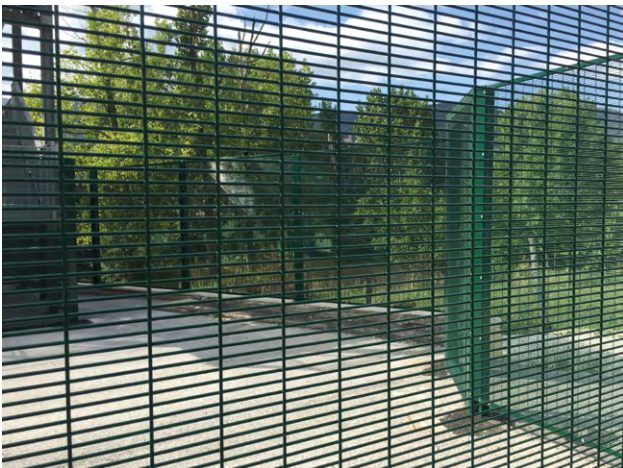

CONTATTI: NUOVA DEFIM S.P.A.
Tel. +39 031 33521
www.nuovadefim.com